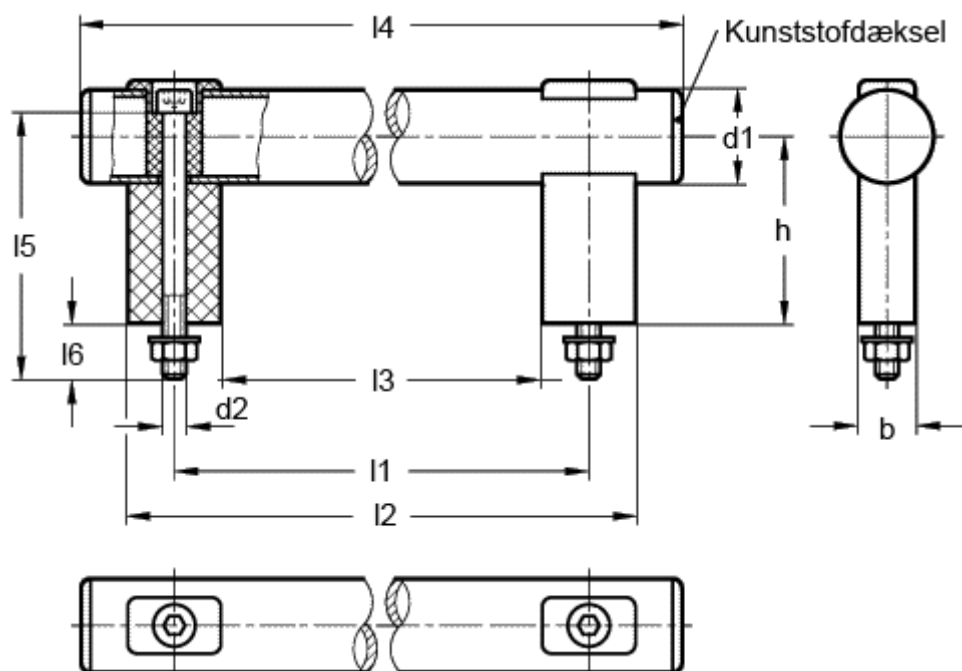

Varenummer: 20173250

Beskrivelse: E+G Rørgreb GN 666.1-30-M8-250-EL

Mål

$b = 18$	$l5 = 85$
$d1 = 30$	$l6 = 17$
$d2 = M8$	
$h = 60$	
$l1 = 250$	
$l2 = 280$	
$l3 = 220$	
$l4 = 315$	